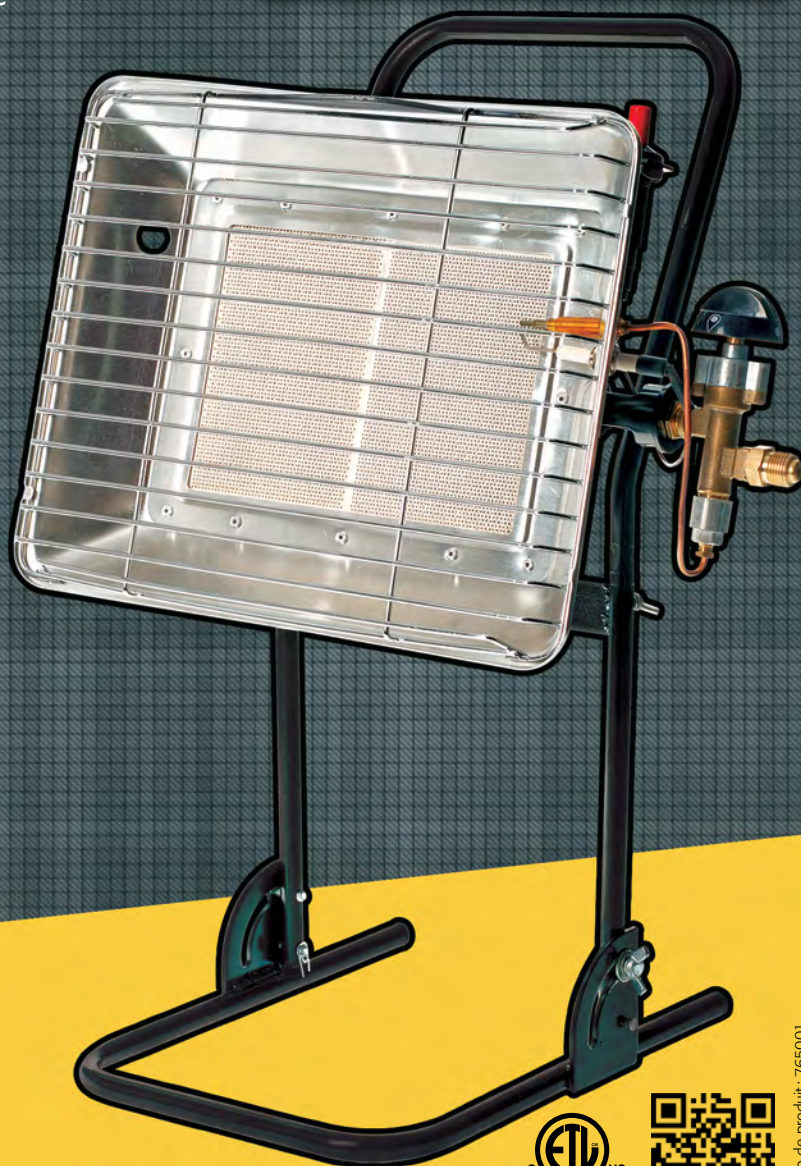

## Chaufferette portative infrarouge au gaz

prête à utiliser – sécuritaire – grande efficacité

B15

Base réglable

Sûreté contre l'extinction de la flamme

Boyau de 10 pieds avec régulateur pour raccorder à un réservoir de 20 lb

- Fonctionne jusqu'à 37 heures à haute température avec un réservoir de propane de 20 lb
- Contrôle de la température réglable – haute et basse température
- Allumeur piézo automatique
- Économique
- Contrôle anti-bascule
- Détection de flamme (coupant l'alimentation du gaz en cas d'extinction de la flamme)

 **11 500 Btu**

33 % moins de consommation de gaz propane

Modèle	B15
Numéro de produit	765001
Btu/heure	11 500
Type de gaz	Propane
Poids	3,3 kg (7,28 lb)
Dimensions (cm)	42 (H) x 35 (L) x 20 (P)
Master	4 unités
Code UPC	7 78047 00456 4